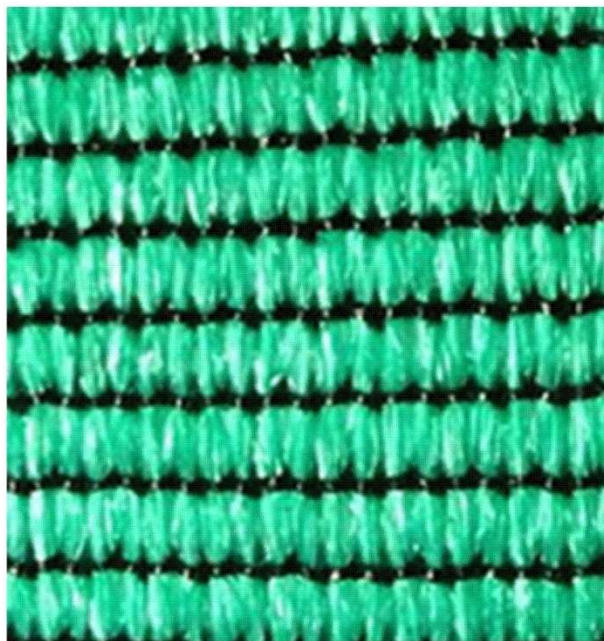

USOS GENERALES

- Barrera de separación de ambientes polvorientos.
- Protección biológica de productos agrícolas.
- Sombreo de estanques en cunicultura y piscicultura.
- Barrera de separación con máxima privacidad.
- Cercos Deportivos.
- Playas de estacionamiento
- Cobertor para colegios e instituciones privadas.