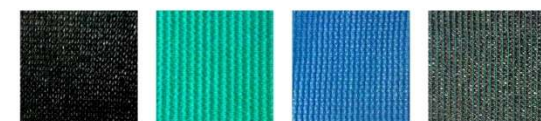

COLORES DISPONIBLES

NEGRO VERDE AZUL NEGROVERDE