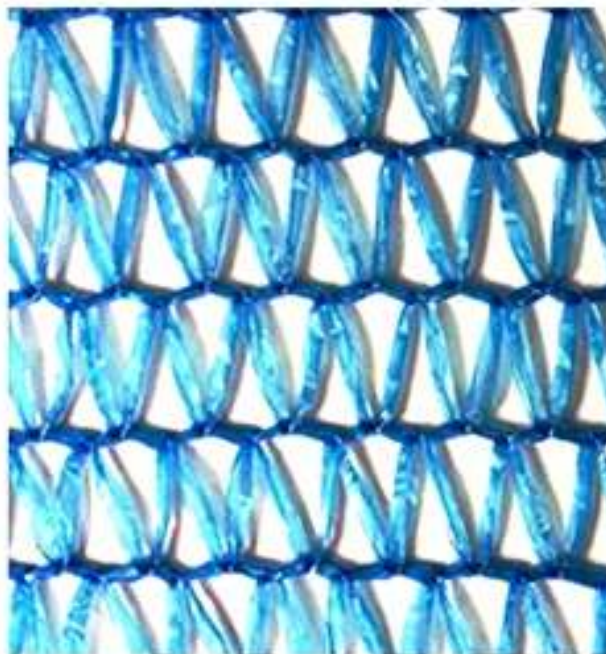

RASCHELNET

IMPORTADA & NACIONAL

MALLA RASCHEL

Fabricadas en tejido Raschel de cinta plana de polietileno de alta densidad con protección UV. Como se trata de un tejido, podemos encontrar mallas con entramados más o menos densos. Se clasifican según el porcentaje de sombra que producen.

Mientras más tupido es el tejido, menos luz dejará pasar y mayor será el porcentaje de sombra de la malla. En MallasAgro contamos con Malla Raschel Nacional e Importada, los cuales cuentan con diversos usos.

Es una malla ideal para sombra, cortaviento y antipolvo de la más alta calidad.

PROPIEDADES POR ROLLO

En todos los porcentajes, nuestra malla Raschel viene en la siguiente presentación:

También contamos con el ancho de 2.10 mts. fabricadas a pedido con la compra mínima de 06 rollos.

ATRIBUTOS GENERALES

- * Alta resistencia a la interperie.
- * Esta malla ó tela es MULTIUSOS
- * Facil instalacion
- * Económica
- * Bajo peso superficial
- * Variedad y Colores.

USOS GENERALES

- * Polinización de kiwis
- * Barrera anti-pájaro
- * Control en la maduración de plantaciones
- * Separadora de carga
- * Cortaviento
- * Sombreo de cultivos agrícolas
- * Recolección y secado de frutas.